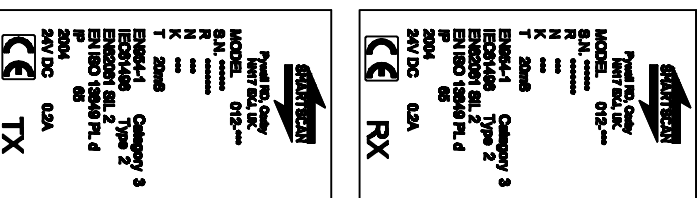

# INSTALLATION

SMARTSCAN 1000+ SERIES  
SAFETY LIGHT CURTAIN

CD205/231209

FEATURE ON	DIAGNOSTIC LEDS
F1 YELLOW INDICATOR (Tx)	NOT FLASHING - FAULT
F2 YELLOW INDICATOR (Rx)	UNEVEN FLASHING - FAULT
F3 GREEN INDICATOR (Rx)	FLASHING - OUTPUT FAULT
F4 RED L+	UNEVEN FLASHING - FAULT

MODEL	N=30mm	Kg.	MODEL	N=40mm	Kg.	MODEL	N=50mm	Kg.
012-098	180	0.3	012-099	180	0.3	012-100	330	0.5
012-100	330	0.5	012-101	340	0.5	012-102	480	0.7
012-102	480	0.7	012-103	490	0.7	012-104	630	0.8
012-104	630	0.8	012-105	640	0.8	012-106	780	0.9
012-106	780	0.9	012-107	790	0.9	012-108	830	1.1
012-108	830	1.1	012-109	840	1.1	012-110	1080	1.3
012-110	1080	1.3	012-111	1090	1.3	012-112	1230	1.5
012-112	1230	1.5	012-113	1240	1.5	012-114	1380	1.7
012-114	1380	1.7	012-115	1390	1.7	012-116	1530	1.9
012-116	1530	1.9	012-117	1540	1.9	012-118	1680	2.1
012-118	1680	2.1	012-119	1690	2.1	012-120	1830	2.3
012-120	1830	2.3	012-121	1940	2.3			