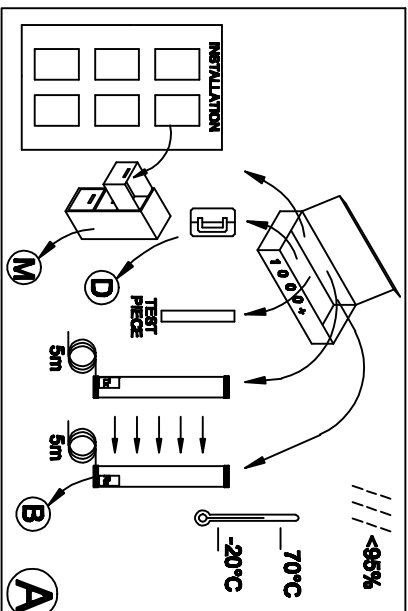

# INSTALLATION

SMARTSCAN 1000+ SERIES  
SAFETY LIGHT CURTAIN

CD205/231209

FEATURE ON	DIAGNOSTIC LEDS
F1 YELLOW INDICATOR (Tx)	NOT FLASHING - FAULT
F2 YELLOW INDICATOR (Rx)	UNEVEN FLASHING - FAULT
F3 GREEN INDICATOR (Rx)	FLASHING - OUTPUT FAULT
F4 RED L+	UNEVEN FLASHING - FAULT

MODEL	N=30mm	Kg.	MODEL	N=40mm	Kg.	MODEL	N=50mm	Kg.
012-098	180	0.3	012-099	180	0.3	012-100	330	0.5
012-100	330	0.5	012-101	340	0.5	012-102	480	0.7
012-102	480	0.7	012-103	490	0.7	012-104	630	0.8
012-104	630	0.8	012-105	640	0.8	012-106	780	0.9
012-106	780	0.9	012-107	790	0.9	012-108	830	1.1
012-108	830	1.1	012-109	840	1.1	012-110	1080	1.3
012-110	1080	1.3	012-111	1090	1.3	012-112	1230	1.5
012-112	1230	1.5	012-113	1240	1.5	012-114	1380	1.7
012-114	1380	1.7	012-115	1390	1.7	012-116	1530	1.9
012-116	1530	1.9	012-117	1540	1.9	012-118	1680	2.1
012-118	1680	2.1	012-119	1690	2.1	012-120	1830	2.3
012-120	1830	2.3	012-121	1940	2.3			