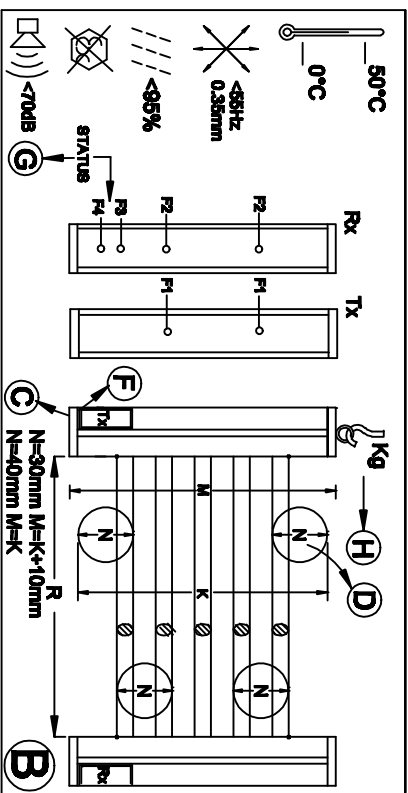

# INSTALLATION

SMARTSCAN 1000+ SERIES  
SAFETY LIGHT CURTAIN

CD205/231209

FEATURE ON	DIAGNOSTIC LEDS
F1 YELLOW INDICATOR (Tx)	NOT FLASHING - FAULT
F2 YELLOW INDICATOR (Rx)	UNEVEN FLASHING - FAULT
F3 GREEN INDICATOR (Rx)	FLASHING - OUTPUT FAULT
F4 RED L+	UNEVEN FLASHING - FAULT

MODEL	N=30mm	Kg.	MODEL	N=40mm	Kg.	MODEL	N=50mm	Kg.
012-098	180	0.3	012-099	180	0.3	012-100	330	0.5
012-100	330	0.5	012-101	340	0.5	012-102	480	0.7
012-102	480	0.7	012-103	490	0.7	012-104	630	0.8
012-104	630	0.8	012-105	640	0.8	012-106	780	0.9
012-106	780	0.9	012-107	790	0.9	012-108	830	1.1
012-108	830	1.1	012-109	840	1.1	012-110	1080	1.3
012-110	1080	1.3	012-111	1090	1.3	012-112	1230	1.5
012-112	1230	1.5	012-113	1240	1.5	012-114	1380	1.7
012-114	1380	1.7	012-115	1390	1.7	012-116	1530	1.9
012-116	1530	1.9	012-117	1540	1.9	012-118	1680	2.1
012-118	1680	2.1	012-119	1690	2.1	012-120	1830	2.3
012-120	1830	2.3	012-121	1940	2.3			