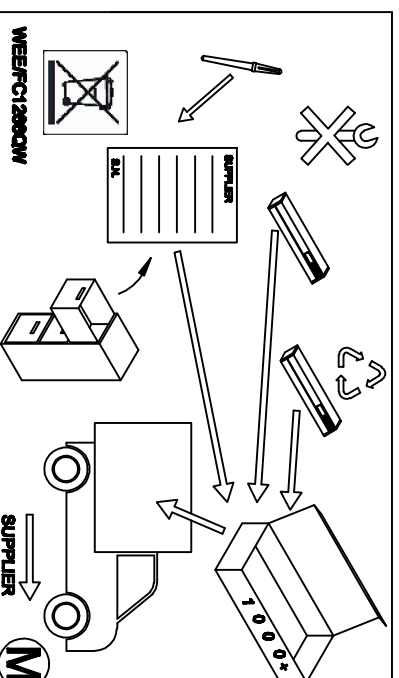

F

G

H

J

E

CD205/231209

N

English	Dansk	Deutsch	Dutch	Francis	Italiano	Español	Svenska
attention	advarsel	atención	oplettning	attenzione	attenzione	uppmärksamhet	uppmärksamhet
beams	stråle	luchslålen	strålen	faisceaux	raggi	végs	strålar
black	sort	scharitz	svart	noir	nero	negro	svart
blue	blå	blauw	blå	bleu	blu	azul	blå
brown	brun	braun	brun	brun	brun	marone	brun
control	kontrol	steuern	bestyrning	contrôle	controllo	kontrol	brun
danger	fare	gefahr	gevaar	danger	pericolo	pericolo	farra
detection capability	afmærknings muligheden	abfragungsfähigkeit	deteclie-ermogen	capacité de détection	possibilità di rilevazione	capacidad de la detección	upplösning
detection zone	beskyttelses zone	abfragungsbereich	deteclie zone	Zone de détection	area di rilevamento	zona de deteccion	skyddsfält
diagnostic	fejlf	störung	fout	début	guasto	incidente	fel
fault	multiflader	eigenschaf	eigenschaf	dispositif	caratteristica	caratteristica	egenskaper
feature	multiflader	eigenschaf	eigenschaf	dispositif	caratteristica	caratteristica	egenskaper
flashing	grøn	grun	groen	vert	verde	verde	grøn
green	indikator	anzeige	indicator	indicateur	indicatore	indicador	indikering
indicator	installation	instalation	installatie	installation	installazione	instalacion	installation
installation	lysteepe	lichtschranken	lichtscherm	barrière	barriera	barrier de seguridad	ljus barrier
light curtain	model	ty	model	modèle	modello	modelo	modell
model	months	månad	monate	mois	mesi	meses	manader
months	not flashing	operation	operation	opération	funzionario	operation	operation
not flashing	operation	redes	rodes	rouge	rosso	rodo	rod
operation	red	sikkerhed	sicherheit	securité	sigurezza	seguridad	sikkerhet
red	safety	status	status	statut	stato	estado	status
safety	supplier	leverandør	leverandør	fournisseur	forniture	surtilor	leverantor
supplier	test piece	uneven flashing	uneven flashing	white	blanc	blanca	blanca
test piece	white	gul	geel	jaune	giallo	arantillo	gul
uneven flashing	yellow	gul	geel	jaune	giallo	arantillo	gul