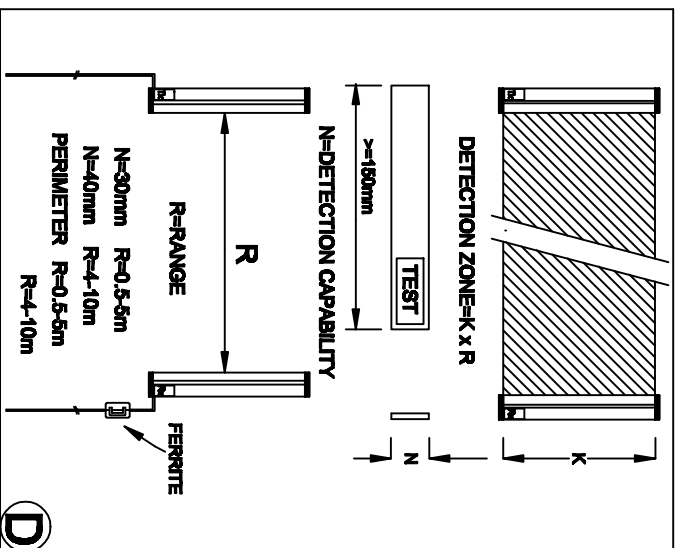

# INSTALLATION

SMARTSCAN 1000+ SERIES  
SAFETY LIGHT CURTAIN

CD205/231209

FEATURE ON	DIAGNOSTIC LEDS
F1 YELLOW INDICATOR (Tx)	NOT FLASHING - FAULT
F2 YELLOW INDICATOR (Rx)	UNEVEN FLASHING - FAULT
F3 GREEN INDICATOR (Rx)	FLASHING - OUTPUT FAULT
F4 RED L+	UNEVEN FLASHING - FAULT

MODEL	N=30mm	Kg.	MODEL	N=40mm	Kg.	MODEL	N=50mm	Kg.
012-098	180	0.3	012-099	180	0.3	012-100	330	0.5
012-100	330	0.5	012-101	340	0.5	012-102	480	0.7
012-102	480	0.7	012-103	490	0.7	012-104	630	0.8
012-104	630	0.8	012-105	640	0.8	012-106	780	0.9
012-106	780	0.9	012-107	790	0.9	012-108	830	1.1
012-108	830	1.1	012-109	840	1.1	012-110	1080	1.3
012-110	1080	1.3	012-111	1090	1.3	012-112	1230	1.5
012-112	1230	1.5	012-113	1240	1.5	012-114	1380	1.7
012-114	1380	1.7	012-115	1390	1.7	012-116	1530	1.9
012-116	1530	1.9	012-117	1540	1.9	012-118	1680	2.1
012-118	1680	2.1	012-119	1690	2.1	012-120	1830	2.3
012-120	1830	2.3	012-121	1940	2.3			