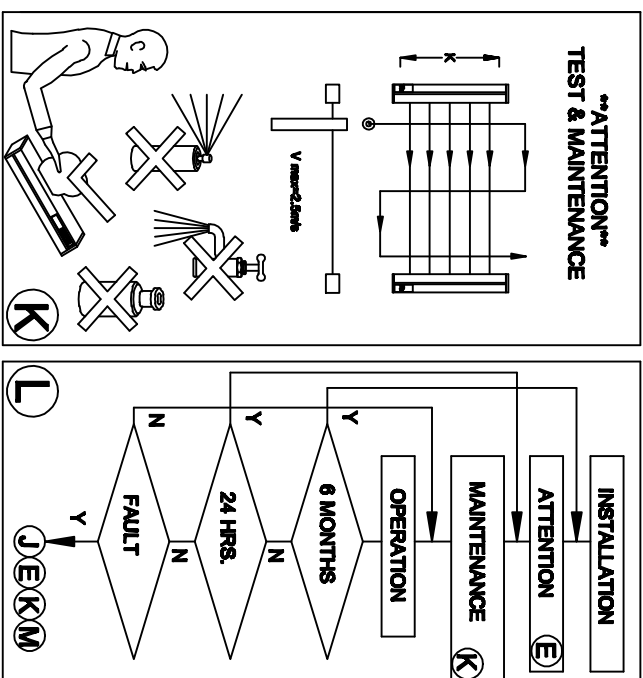

F

G

H

J

E

CD205/231209

N

English	Dansk	Deutsch	Dutch	Francis	Italiano	Español	Svenska
attention	advarsel	atención	oplettning	attenzione	attenzione	uppmärksamhet	uppmärksamhet
beams	stråle	luchslålen	strålen	faisceaux	raggi	végs	strålar
black	sort	scharitz	svart	noir	nero	negro	svart
blue	blå	blauw	blå	bleu	blu	azul	blå
brown	brun	braun	brun	brun	brun	marone	brun
control	kontrol	steuern	bestyrning	contrôle	controllo	kontrol	brun
danger	fare	gefahr	gevaar	danger	pericolo	pericolo	farra
detection capability	afmærknings muligheden	abfragungsfähigkeit	deteclie-ermogen	capacité de détection	possibilità di rilevazione	capacidad de la detección	upplösning
detection zone	beskyttelses zone	abfragungsbereich	deteclie zone	Zone de détection	area di rilevamento	zona de deteccion	skyddsfält
diagnostic	fejlf	störung	fout	début	guasto	incidente	fel
fault	multiflader	eigenschaf	eigenschaf	dispositif	caratteristica	caratteristica	egenskaper
feature	multiflader	eigenschaf	eigenschaf	dispositif	caratteristica	caratteristica	egenskaper
flashing	grøn	grun	groen	vert	verde	verde	grøn
green	indikator	anzeige	indicator	indicateur	indicatore	indicador	indikering
indicator	installation	instalation	installatie	installation	installazione	instalacion	installation
installation	lysteepe	lichtschranken	lichtscherm	barrière	barriera	barrier de seguridad	ljus barrier
light curtain	model	ty	model	modèle	modello	modelo	modell
model	months	månad	monate	mois	mesi	meses	manader
months	not flashing	operation	operation	opération	funzionario	operation	operation
not flashing	operation	redes	rodes	rouge	rosso	rodo	rod
operation	red	sikkerhed	sicherheit	securité	sigurezza	seguridad	sikkerhet
red	safety	status	status	statut	stato	estado	status
safety	supplier	leverandør	leverandør	fournisseur	forniture	surtilor	leverantor
supplier	test piece	uneven flashing	uneven flashing	white	blanc	blanca	blanca
test piece	white	gul	geel	jaune	giallo	arantillo	gul
uneven flashing	yellow	gul	geel	jaune	giallo	arantillo	gul