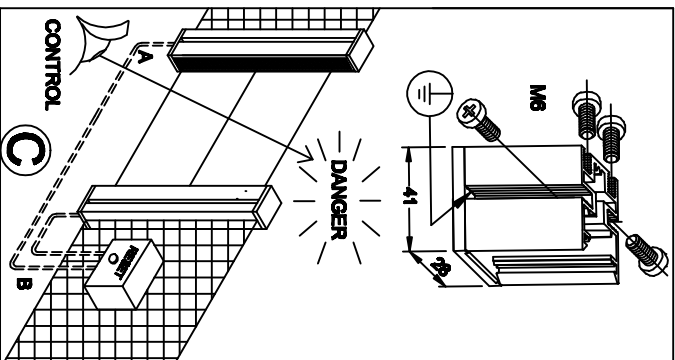

# INSTALLATION

SMARTSCAN 1000+ SERIES  
SAFETY LIGHT CURTAIN

CD205/231209

FEATURE ON	DIAGNOSTIC LEDS
F1 YELLOW INDICATOR (Tx)	NOT FLASHING - FAULT
F2 YELLOW INDICATOR (Rx)	UNEVEN FLASHING - FAULT
F3 GREEN INDICATOR (Rx)	FLASHING - OUTPUT FAULT
F4 RED L+	UNEVEN FLASHING - FAULT

MODEL	N=30mm	Kg.	MODEL	N=40mm	Kg.	MODEL	N=50mm	Kg.
012-098	180	0.3	012-099	180	0.3	012-100	330	0.5
012-100	330	0.5	012-101	340	0.5	012-102	480	0.7
012-102	480	0.7	012-103	490	0.7	012-104	630	0.8
012-104	630	0.8	012-105	640	0.8	012-106	780	0.9
012-106	780	0.9	012-107	790	0.9	012-108	830	1.1
012-108	830	1.1	012-109	840	1.1	012-110	1080	1.3
012-110	1080	1.3	012-111	1090	1.3	012-112	1230	1.5
012-112	1230	1.5	012-113	1240	1.5	012-114	1380	1.7
012-114	1380	1.7	012-115	1390	1.7	012-116	1530	1.9
012-116	1530	1.9	012-117	1540	1.9	012-118	1680	2.1
012-118	1680	2.1	012-119	1690	2.1	012-120	1830	2.3
012-120	1830	2.3	012-121	1940	2.3			