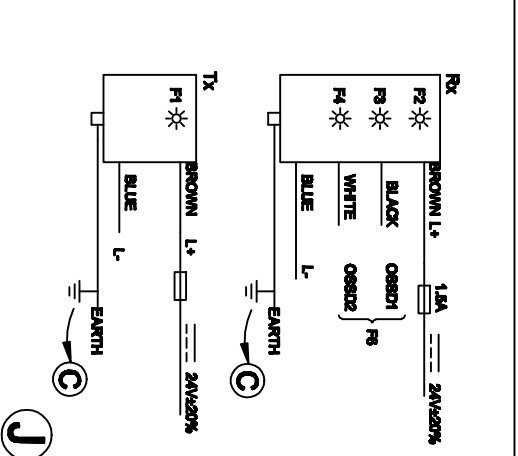

INSTALLATION

SMARTSCAN 1000+ SERIES
SAFETY LIGHT CURTAIN

CD205/231209

FEATURE ON	DIAGNOSTIC LEDS
F1 YELLOW INDICATOR (Tx)	NOT FLASHING - FAULT
F2 YELLOW INDICATOR (Rx)	UNEVEN FLASHING - FAULT
F3 GREEN INDICATOR (Rx)	FLASHING - OUTPUT FAULT
F4 RED L+	UNEVEN FLASHING - FAULT

MODEL	N=30mm	Kg.	MODEL	N=40mm	Kg.	MODEL	N=50mm	Kg.
012-098	180	0.3	012-099	180	0.3	012-100	330	0.5
012-100	330	0.5	012-101	340	0.5	012-102	480	0.7
012-102	480	0.7	012-103	490	0.7	012-104	630	0.8
012-104	630	0.8	012-105	640	0.8	012-106	780	0.9
012-106	780	0.9	012-107	790	0.9	012-108	830	1.1
012-108	830	1.1	012-109	840	1.1	012-110	1080	1.3
012-110	1080	1.3	012-111	1090	1.3	012-112	1230	1.5
012-112	1230	1.5	012-113	1240	1.5	012-114	1380	1.7
012-114	1380	1.7	012-115	1390	1.7	012-116	1530	1.9
012-116	1530	1.9	012-117	1540	1.9	012-118	1680	2.1
012-118	1680	2.1	012-119	1690	2.1	012-120	1830	2.3
012-120	1830	2.3	012-121	1940	2.3			

F

G

H

J

E

CD205/231209

N