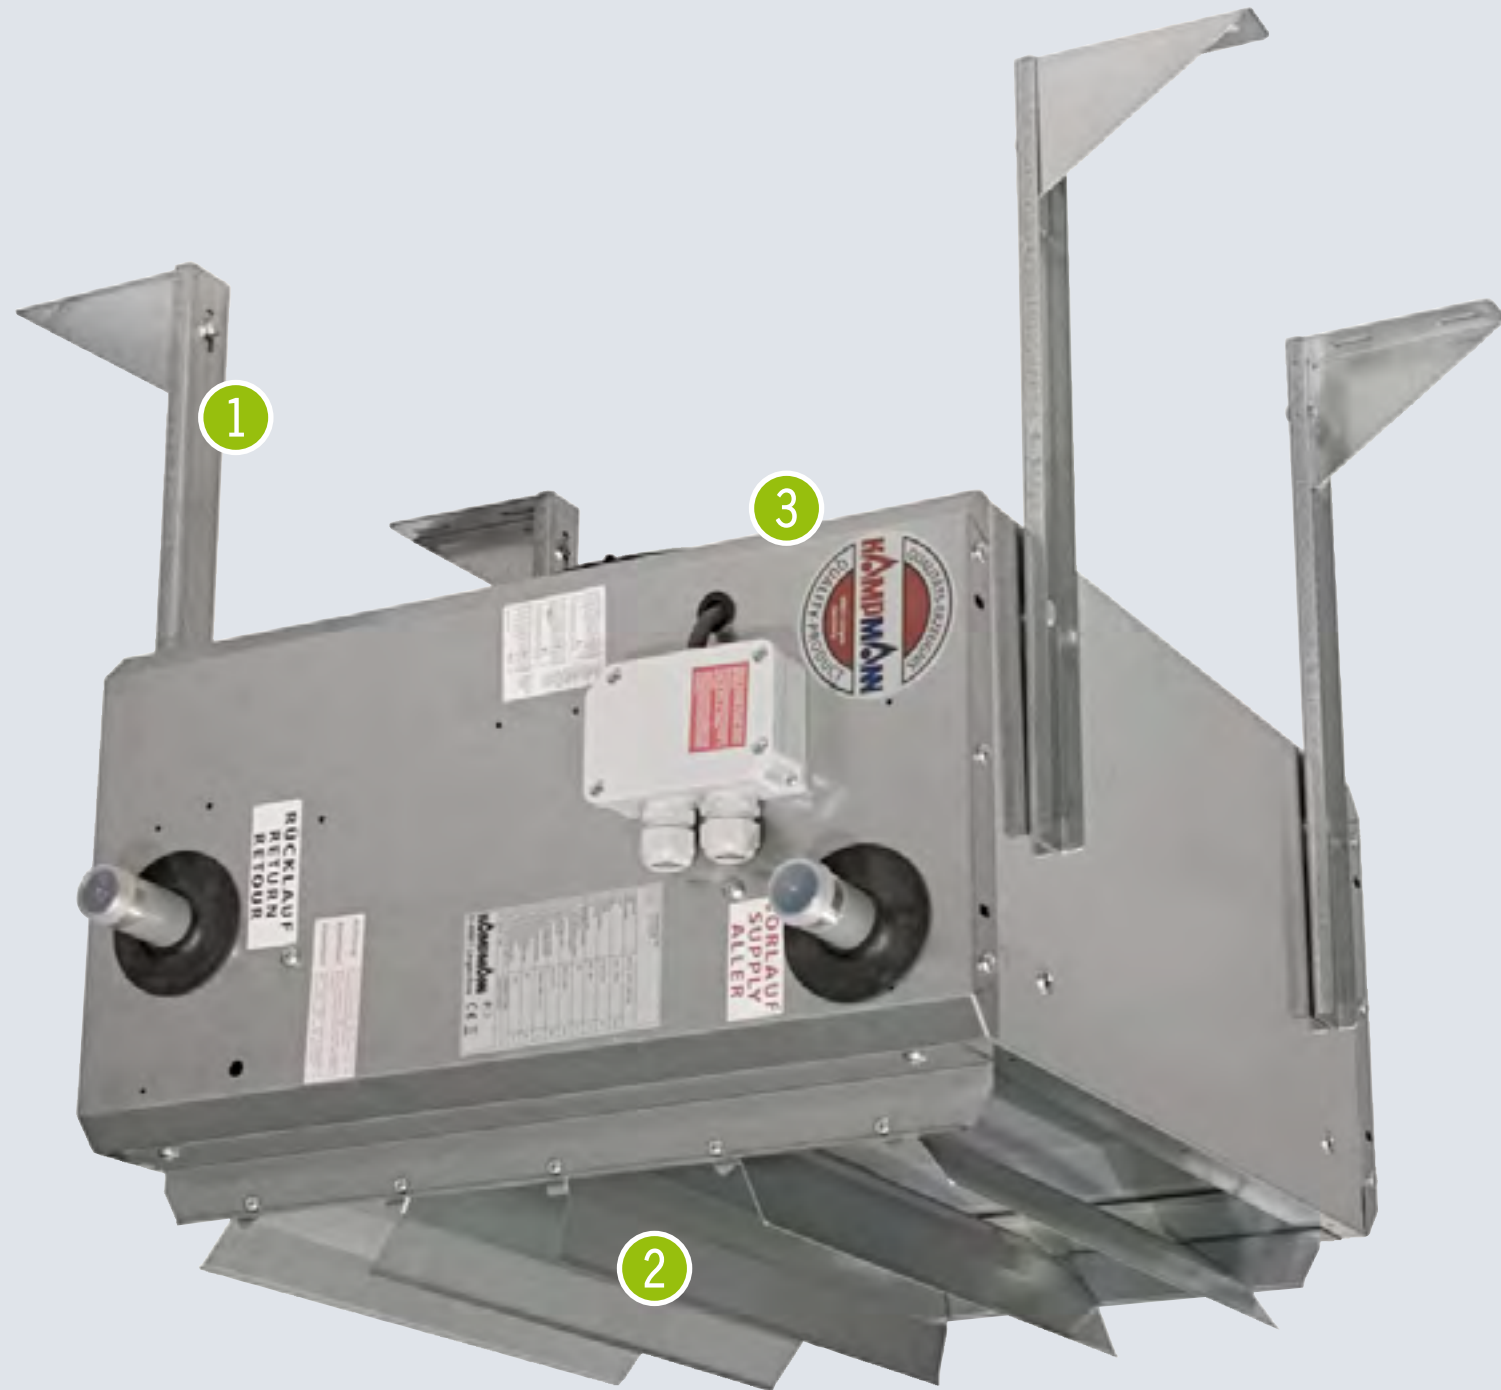

Plaatsbesparend

Is er eigenlijk geen plaats voor een luchtverwarmer? Voor de TIP wel! De zelfdragende constructie van de TIP met ingebouwde ventilator en aandrijfmechanisme zorgt voor een minimale inbouwdiepte.

Motorveiligheidskooi
(standaard)

Sikkelvormige
geluidsarme ventilator

Achterzijde met
rond mondstuk

Luchtverwarmeromkasting
met warmtewisselaar

Eenrijige
luchtgeleidingsjaloezie
(standaard)

Installatievoorbeelden

TIP-luchtverwarmer met wandmontage, hangend aan wandconsoles

- 1 Wandconsoles
- 2 Luchtopening: eenrijige luchtgeleidingsjaloezie (standaard)

Installatievoorbeelden

TIP-luchtverwarmer met plafondmontage aan universele 4-punts consoles

- 1 Universele 4-punts consoles
- 2 Luchtopening: luchtverdeler in vier richtingen (accessoire)

Regelmogelijkheden

- ▶ 7-traps toerenregeling incl. thermostaat aansluiting

- ▶ Industriethermostaat met instelling gewenste waarde d.m.v. draaiknop