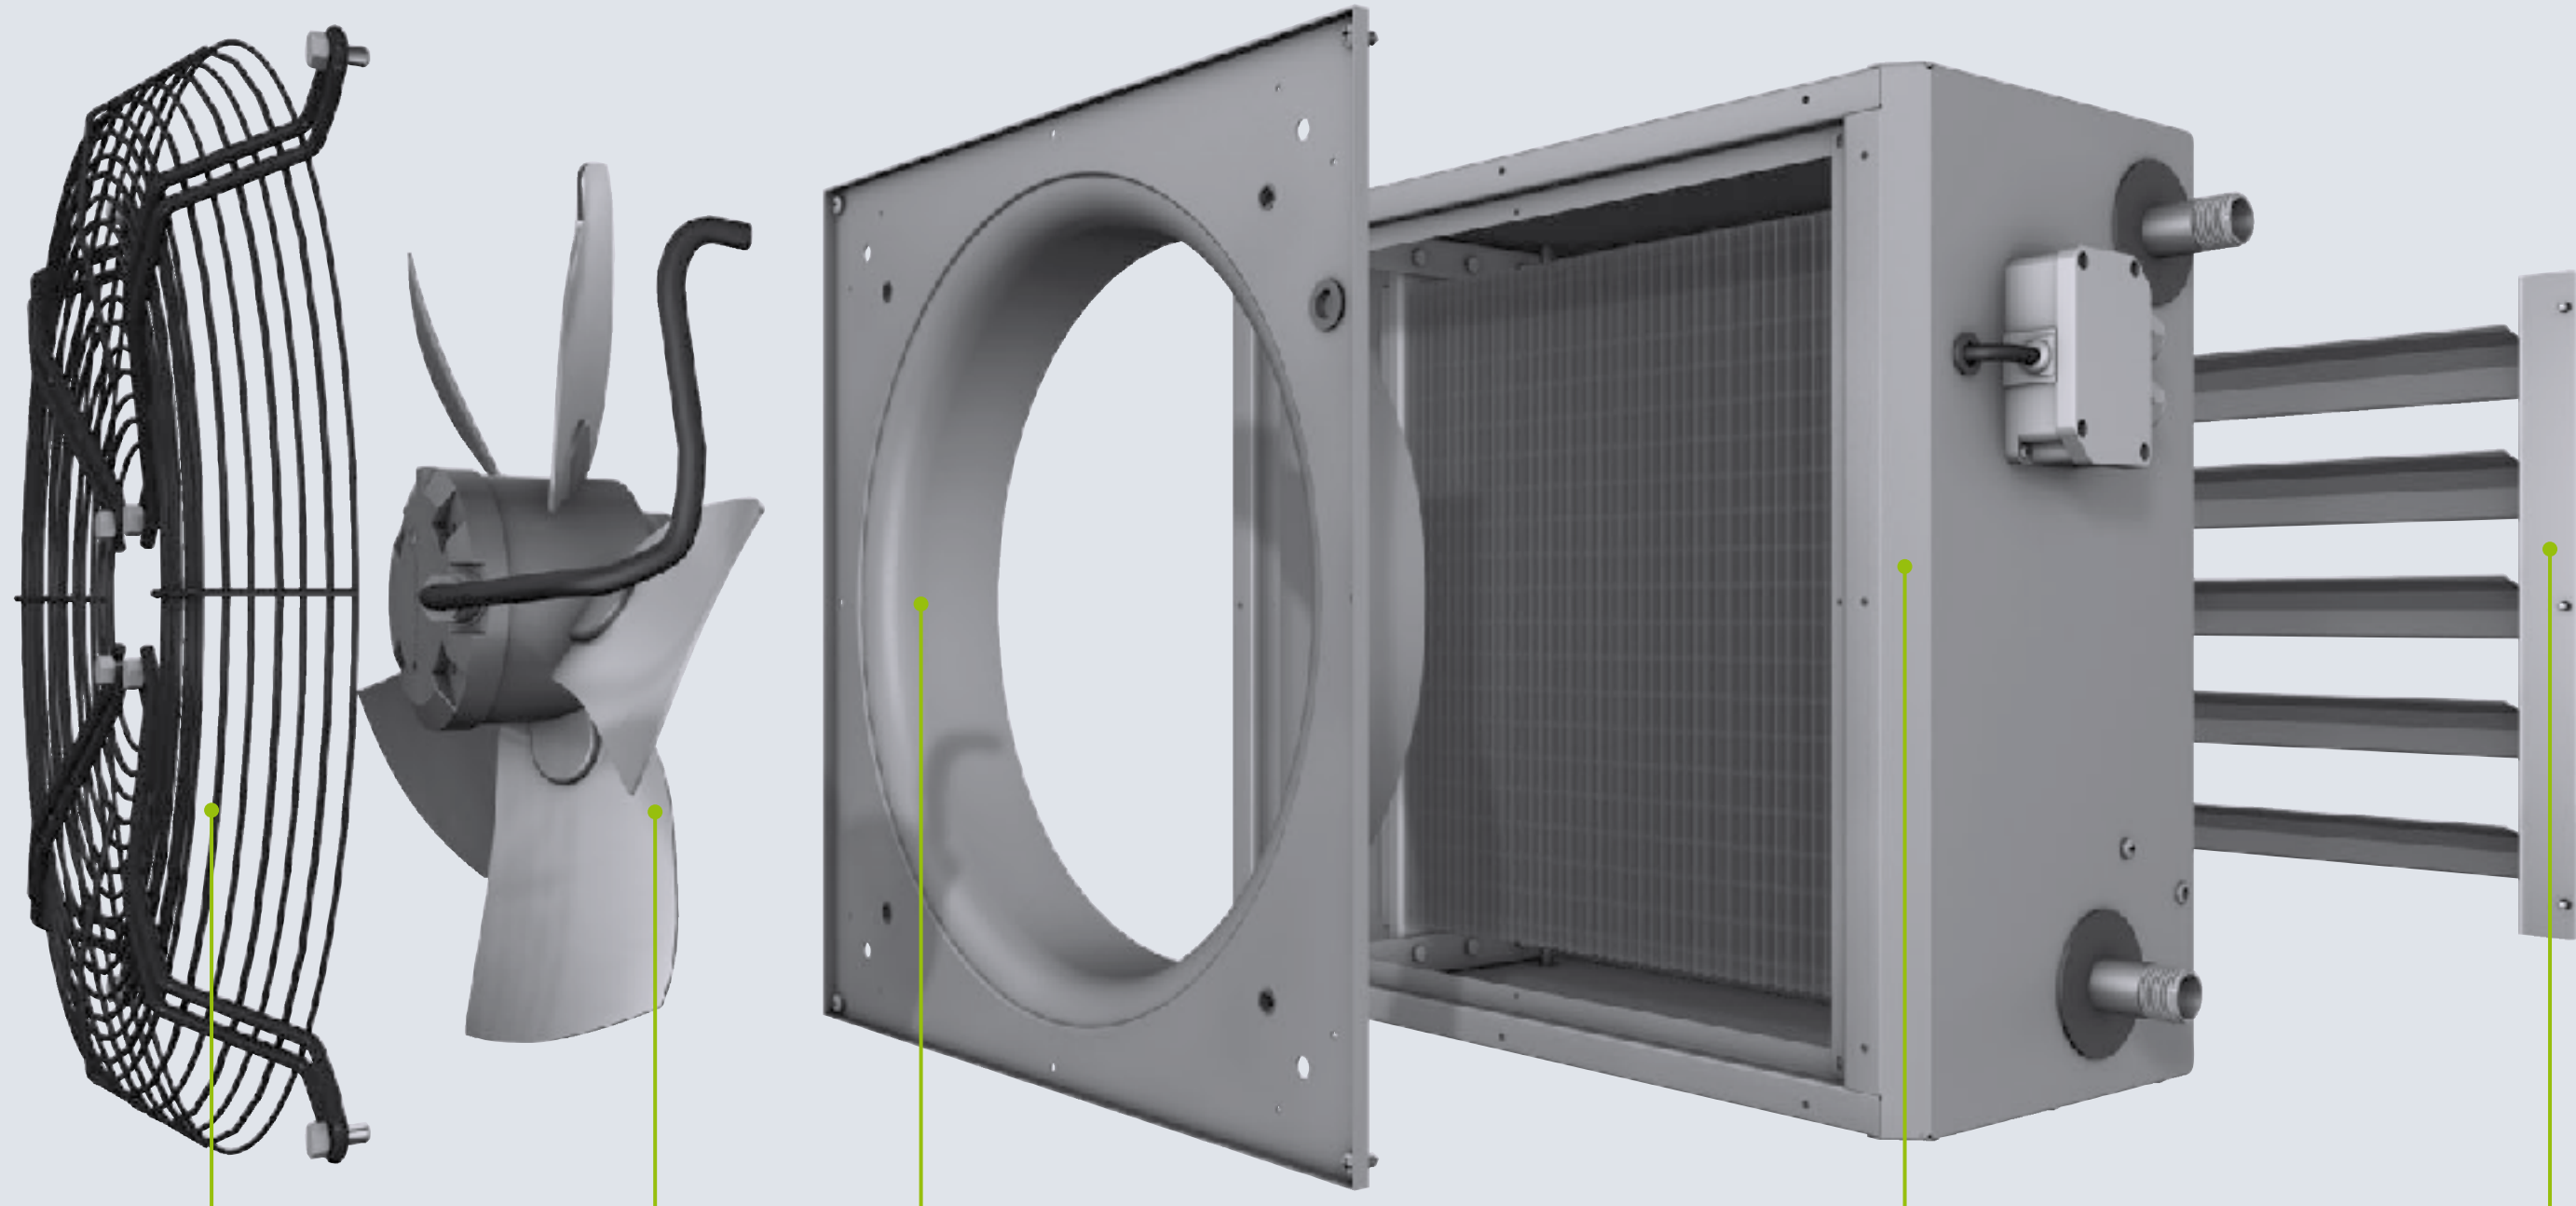

Plaatsbesparend

Is er eigenlijk geen plaats voor een luchtverwarmer? Voor de TIP wel! De zelfdragende constructie van de TIP met ingebouwde ventilator en aandrijfmechanisme zorgt voor een minimale inbouwdiepte.

Waar u maar wilt

Monteer de TIP aan de wand of aan het plafond.
Hij werkt hoe dan ook perfect!

Altijd klaar!

Bestel nu een TIP-luchtverwarmer in eender welk formaat met koper/aluminium warmtewisselaar en 2-traps draaistroommotor uit onze voorraad.

Motorveiligheidskooi
(standaard)

Sikkelvormige
geluidsarme ventilator

Achterzijde met
rond mondstuk

Luchtverwarmeromkasting
met warmtewisselaar

Eenrijige
luchtgeleidingsjaloezie
(standaard)

Installatievoorbeelden

- 1 Universele 4-punts consoles
- 2 Luchtopening: luchtverdeler in vier richtingen (accessoire)

Regelmogelijkheden

- ▶ 7-traps toerenregeling incl. thermostaat aansluiting

- ▶ Industriethermostaat met instelling gewenste waarde d.m.v. draaiknop