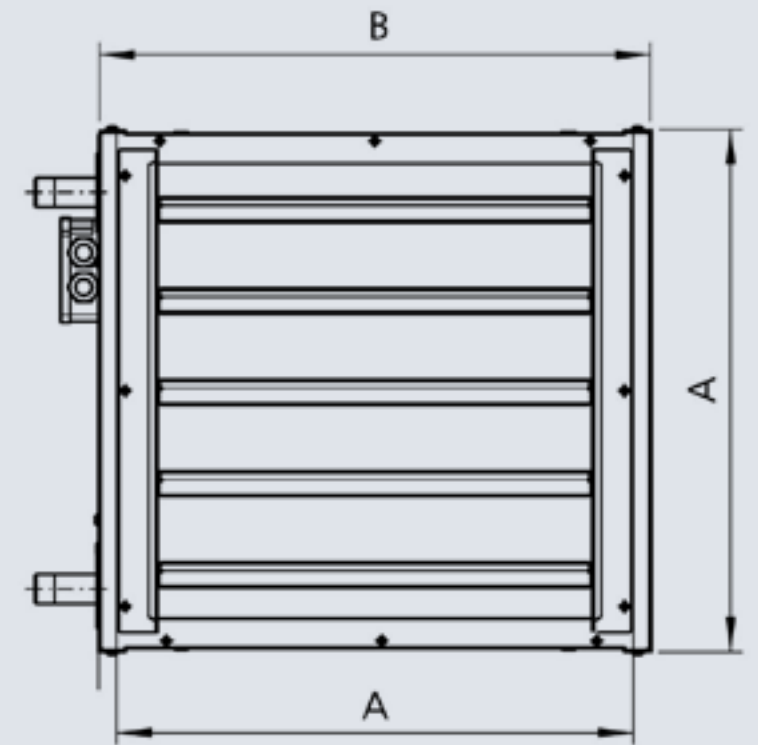

Afmetingen

Serie	54	55	56	57
A	500	600	700	800
B	540	640	740	840
C	320	320	320	360
D	40	50	60	50
E	360	370	380	410
F	480	500	550	660

Afmetingen in mm