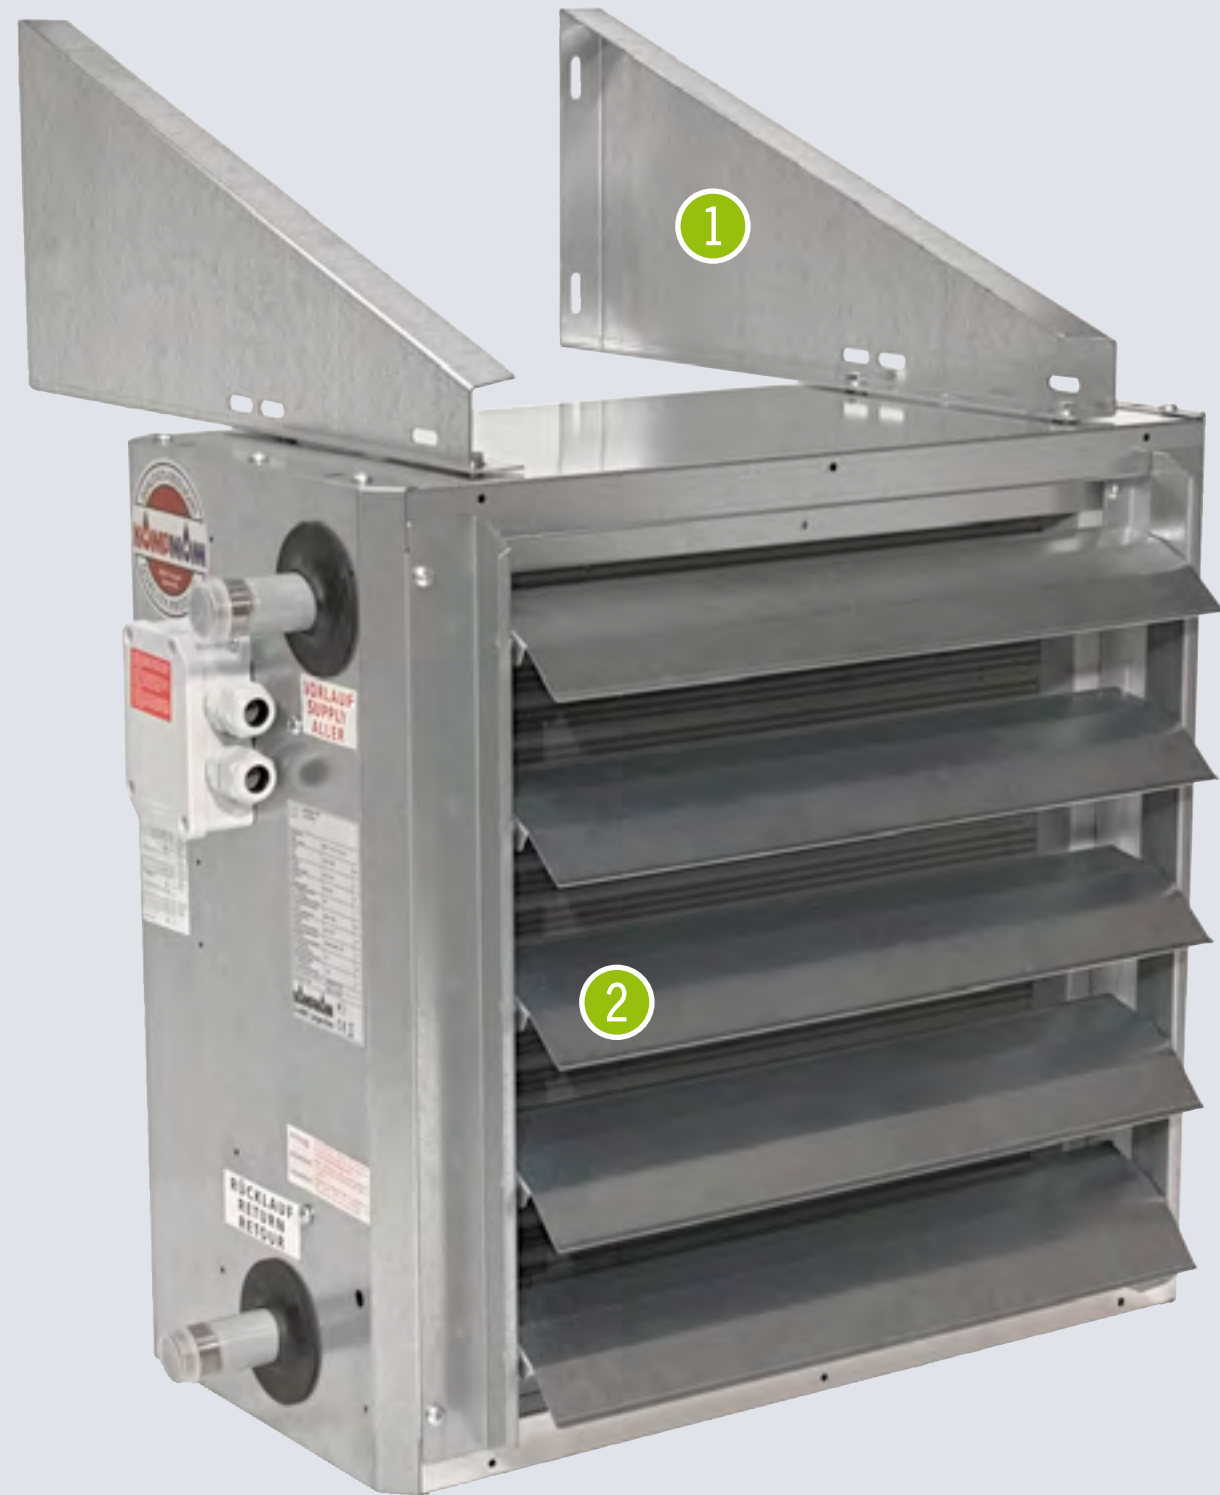

Plaatsbesparend

Is er eigenlijk geen plaats voor een luchtverwarmer? Voor de TIP wel! De zelfdragende constructie van de TIP met ingebouwde ventilator en aandrijfmechanisme zorgt voor een minimale inbouwdiepte.

Motorveiligheidskooi
(standaard)

Sikkelvormige
geluidsarme ventilator

Achterzijde met
rond mondstuk

Luchtverwarmeromkasting
met warmtewisselaar

Eenrijige
luchtgeleidingsjaloezie
(standaard)

Installatievoorbeelden

- 1 Universele 4-punts consoles
- 2 Luchtopening: luchtverdeler in vier richtingen (accessoire)

Regelmogelijkheden

- ▶ 7-traps toerenregeling incl. thermostaat aansluiting

- ▶ Industriethermostaat met instelling gewenste waarde d.m.v. draaiknop