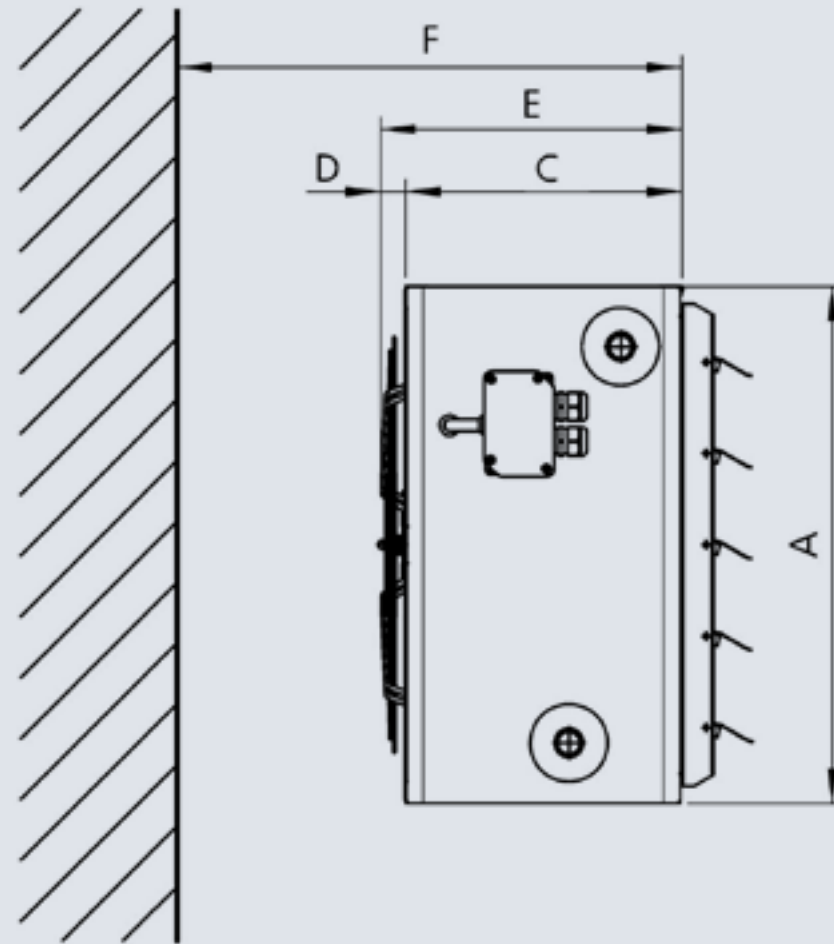

Afmetingen

Serie	54	55	56	57
A	500	600	700	800
B	540	640	740	840
C	320	320	320	360
D	40	50	60	50
E	360	370	380	410
F	480	500	550	660

Afmetingen in mm