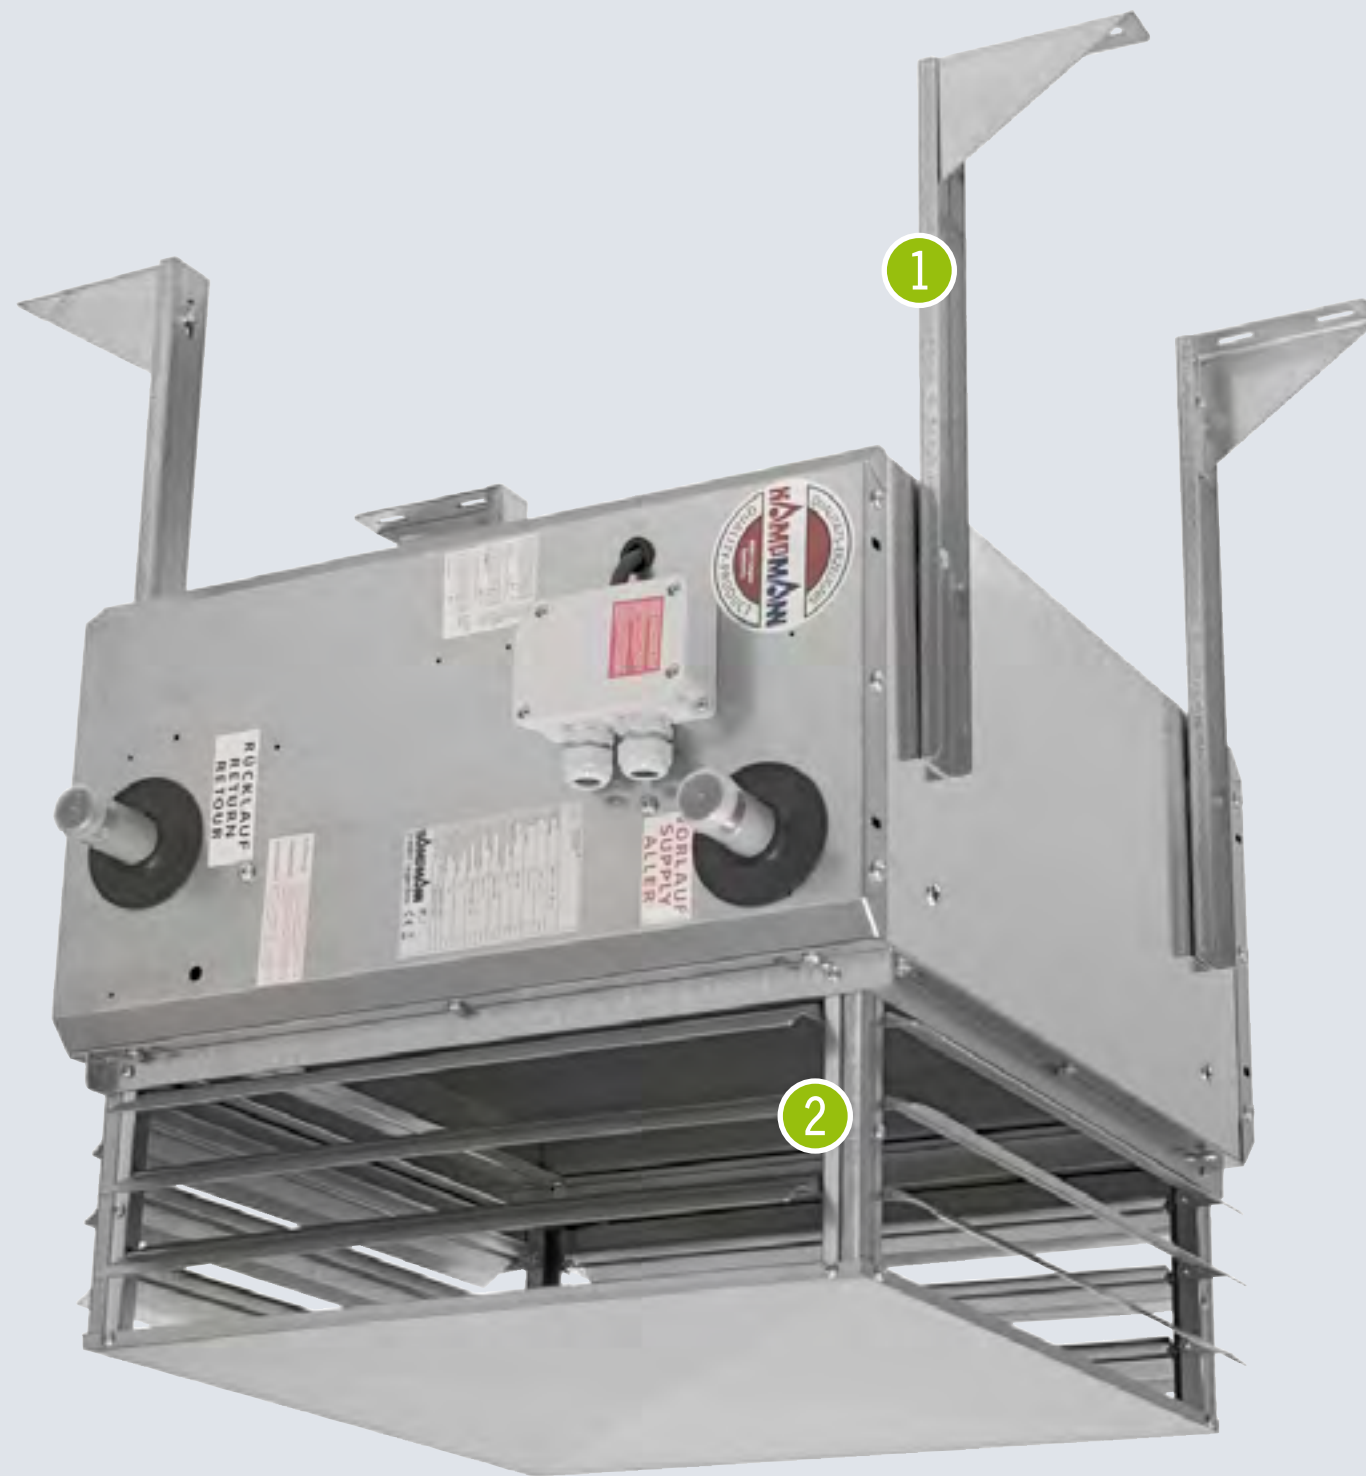

Installatievoorbeelden

TIP-luchtverwarmer met
plafondmontage aan universele
4-punts consoles met
luchtverdeler in vier richtingen

- 1 Universele 4-punts consoles
- 2 Luchtopening: luchtverdeler in vier richtingen (accessoire)