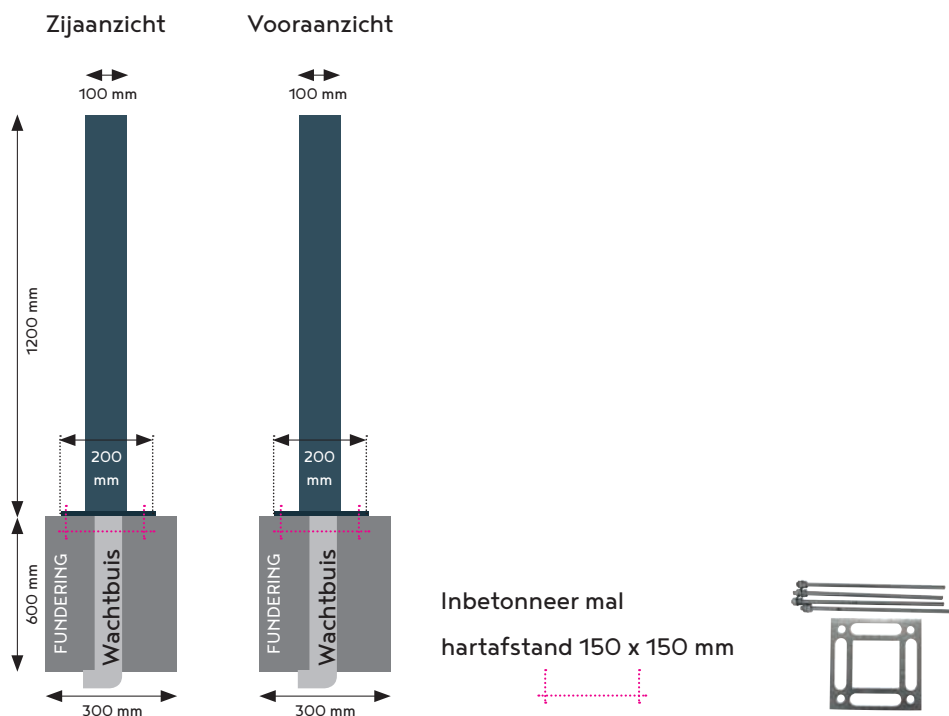

### Afmetingen voet

200 x 200 mm

400 x 400 mm

Hoogtes	1,2 m	1,8 m	2,4 m	3,5 m	4 m	4,5 m	5 m
<b>Kleur</b>	RAL7016 structuurlak						
<b>Behuizing</b>	Geëxtrudeerd aluminium, 3 mm dik						
<b>Afmetingen kolom</b>	Vierkante kolom 100 x 100 mm · ronde kolom $\varnothing$ 100 mm						
<b>Constructie</b>	Gelaste constructie						
<b>Bevestiging op ondergrond</b>	Keilbouten of draadstangen						
<b>Gewicht <math>\pm</math></b>	4,7 kg	6,7 kg	8,7 kg	12,8 kg	13,8 kg	14,8 kg	15,8 kg
<b>Afmetingen (verstevigde) voet</b>	200 x 200 mm				400 x 400 mm		
<b>IP-waarde</b>	IP 55						
<b>Garantieperiode</b>	2 jaar						

## Afmetingen

### BaseLine