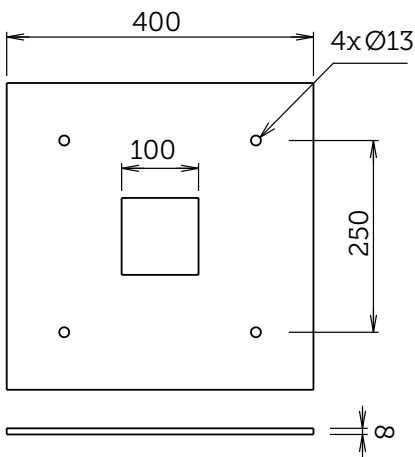

### Afmetingen voet

200 x 200 mm

400 x 400 mm

Hoogtes	1,2 m	1,8 m	2,4 m	3,5 m	4 m	4,5 m	5 m
<b>Kleur</b>	RAL7016 structuurlak						
<b>Behuizing</b>	Geëxtrudeerd aluminium, 3 mm dik						
<b>Afmetingen kolom</b>	Vierkante kolom 100 x 100 mm · ronde kolom $\varnothing$ 100 mm						
<b>Constructie</b>	Gelaste constructie						
<b>Bevestiging op ondergrond</b>	Keilbouten of draadstangen						
<b>Gewicht <math>\pm</math></b>	4,7 kg	6,7 kg	8,7 kg	12,8 kg	13,8 kg	14,8 kg	15,8 kg
<b>Afmetingen (verstevigde) voet</b>	200 x 200 mm				400 x 400 mm		
<b>IP-waarde</b>	IP 55						
<b>Garantieperiode</b>	2 jaar						

## Afmetingen