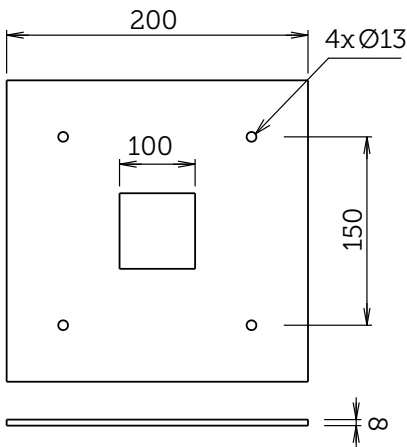

## Multifunctionele kolom voor toegangscontrole, fotoceldetectie, parlofonie en cameramontage

- Kolom vervaardigd uit geëxtrudeerd aluminium
- Standaard antraciet, RAL7016 structuurlak
- De stabiliteit is afhankelijk van het gewicht van de camera en de wind
- Eenvoudige plaatsing
- Op verschillende hoogtes beschikbaar
- Onderhoudsarm

### Afmetingen voet

200 x 200 mm

400 x 400 mm

Hoogtes	1,2 m	1,8 m	2,4 m	3,5 m	4 m	4,5 m	5 m
<b>Kleur</b>	RAL7016 structuurlak						
<b>Behuizing</b>	Geëxtrudeerd aluminium, 3 mm dik						
<b>Afmetingen kolom</b>	Vierkante kolom 100 x 100 mm · ronde kolom $\varnothing$ 100 mm						
<b>Constructie</b>	Gelaste constructie						
<b>Bevestiging op ondergrond</b>	Keilbouten of draadstangen						
<b>Gewicht <math>\pm</math></b>	4,7 kg	6,7 kg	8,7 kg	12,8 kg	13,8 kg	14,8 kg	15,8 kg
<b>Afmetingen (verstevigde) voet</b>	200 x 200 mm				400 x 400 mm		
<b>IP-waarde</b>	IP 55						
<b>Garantieperiode</b>	2 jaar						

## Afmetingen