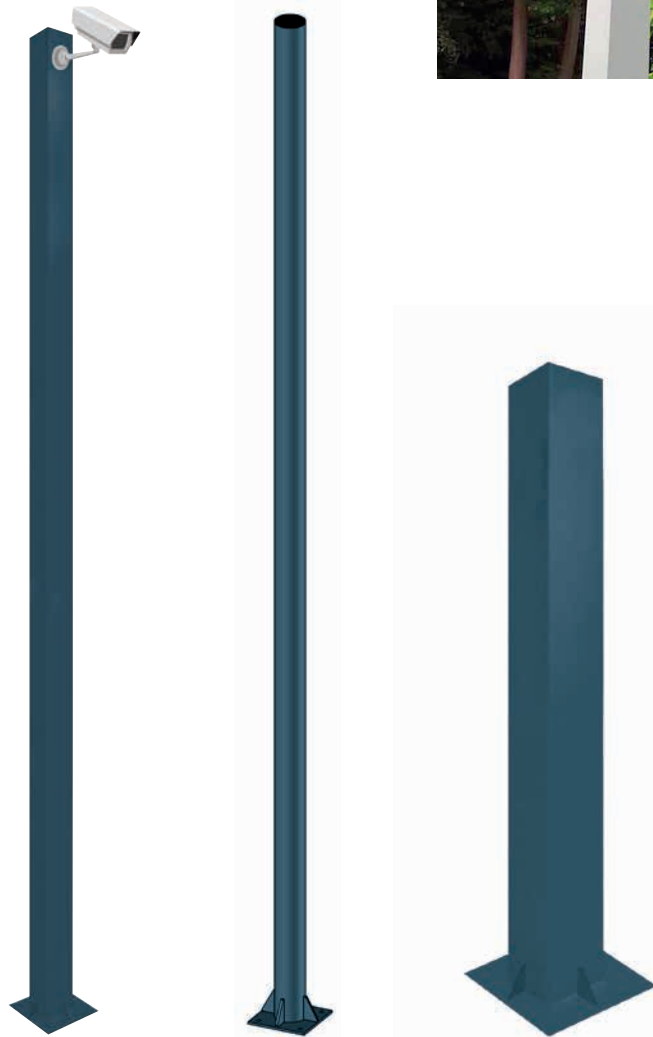

# BASELINE

## Multifunctionele kolom voor toegangscontrole, fotoceldetectie, parlofonie en cameramontage

- Kolom vervaardigd uit geëxtrudeerd aluminium
- Standaard antraciet, RAL7016 structuurlak
- De stabiliteit is afhankelijk van het gewicht van de camera en de wind
- Eenvoudige plaatsing
- Op verschillende hoogtes beschikbaar
- Onderhoudsarm

### Afmetingen voet

200 x 200 mm

400 x 400 mm

Hoogtes	1,2 m	1,8 m	2,4 m	3,5 m	4 m	4,5 m	5 m
<b>Kleur</b>	RAL7016 structuurlak						
<b>Behuizing</b>	Geëxtrudeerd aluminium, 3 mm dik						
<b>Afmetingen kolom</b>	Vierkante kolom 100 x 100 mm · ronde kolom $\varnothing$ 100 mm						
<b>Constructie</b>	Gelaste constructie						
<b>Bevestiging op ondergrond</b>	Keilbouten of draadstangen						
<b>Gewicht <math>\pm</math></b>	4,7 kg	6,7 kg	8,7 kg	12,8 kg	13,8 kg	14,8 kg	15,8 kg
<b>Afmetingen (verstevigde) voet</b>	200 x 200 mm				400 x 400 mm		
<b>IP-waarde</b>	IP 55						
<b>Garantieperiode</b>	2 jaar						