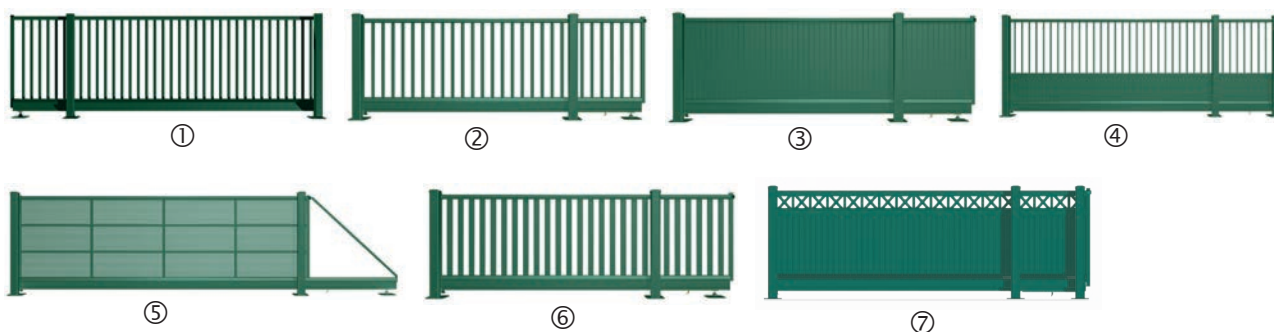

Aluette

Palen & kader

De palen van de Aluette schuifpoort zijn vierkante, aluminium buisprofielen van 120/140/3 mm, voorzien van een aluminium deksel en een voetplaat van 275/350/12 mm. Het kader van de Aluette schuifpoort bestaat uit een aluminium onderbalk van 210/128 mm met een wanddikte van 3 à 4 mm, een aluminium bovenligger van 108/55 mm met een wanddikte van 3 à 4 mm en een vulling met spijlen, lamellen of geperforeerde aluminiumplaat.

Afwerking

Voorbehandeling: ontvetten, beitsen en chromateren, daarna afgewerkt met polyester poedercoating in een standaard Kopal kleur. Andere kleuren zijn beschikbaar op aanvraag. Alle aanvullende onderdelen zijn van roestvrij staal of aluminium.

Vullingen

- ① Standaard vierkante spijlen 26/26/1.6 mm op een onderlinge afstand van 15 cm a.o.a.
- ② Romance spijlenvulling: De Romance spijl biedt een bijzonder hoge stevigheid en een mooie, decoratieve toets aan de Aluette schuifpoort. Een aanrader voor poorten vanaf 1.80 m hoog.
- ③ Lamellenvulling: Met aaneengesloten lamellen garandeert de Aluette schuifpoort een optimale privacy. De lamellen zijn uitgevoerd met tand en groef, waardoor ze perfect in elkaar passen. Afmetingen van de lamellen: 80 x 25 mm. Een tweede geleidingsportiek is voorzien ter verhoging van de stabiliteit.

Standaard hoogtes (m)	Standaard doorgangsoopeningen (m)
1.00	3.00
1.20	3.50*
1.50	4.00
1.80	5.00**
2.00	

* = Niet voor Aluette Distance   ** = Niet voor Aluette met lamellen

- ④ Combivulling: lamellen en spijlen. Schuifpoort met een combinatie van 1/3 aaneengesloten lamellen en 2/3 spijlenvulling. Onderaan lamellen, bovenaan spijlen zorgt voor een stijlvolle en moderne look. Voor de spijlen kan men kiezen tussen de standaard vierkante spijlen of de Romance spijlen.
- ⑤ Perfoplaat vulling. Door het toepassen van geperforeerde aluminium plaat geeft u een moderne toets aan uw omheining en zorgt u tegelijk voor een visuele afscherming. Standaard kan men kiezen uit twee uitvoeringen: ronde of vierkante perforaties (R10 T15 of C8 U24). De Aluette met perfoplaat bekleding is standaard uitgerust met een trekker aan de achterzijde.
- ⑥ Distance: De poort is gevuld met lamellen van 80 x 20 mm, die op 15 mm afstand worden geplaatst en zo zorgen voor een halfopen afscherming. Hierdoor blijft de privacy gegarandeerd.
- ⑦ Cross: De Aluette Cross biedt een combinatie van aaneengesloten lamellen met alu kruisen bovenaan. Zo bekomt men een elegante poort met een knipoog naar een veelgebruikte vulling bij houten poorten.

STANDAARD KLEUREN	RAL CODE
mosgroen	RAL 6005
dennengroen	RAL 6009
steengrijs	RAL 7030
kwartsgrijs	RAL 7039
antracietgrijs	RAL 7016
puur wit	RAL 9010
gitzwart glanzend	RAL 9005bl
gitzwart mat	RAL 9005m
Andere kleuren op aanvraag	
Afgebeelde kleuren kunnen afwijken van de werkelijke kleur. Gebruik altijd een RAL-kleurenwaaier om uw kleur te kiezen.	

Kopal NV/SA
Ieperstraat 75A
8610 Kortemark

+32 (0) 51 57 09 00
+32 (0) 51 57 09 88
info@kopal.be